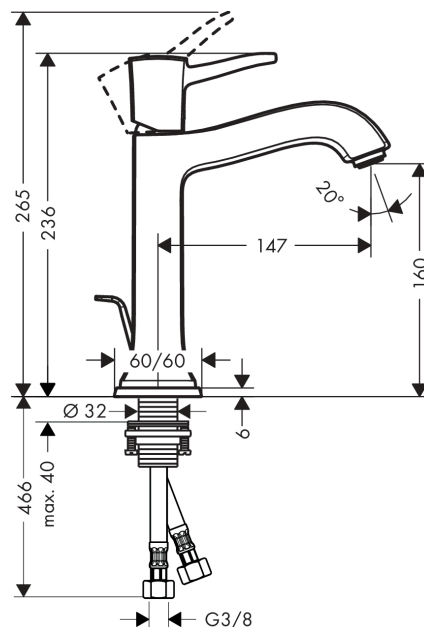

Metropol Classic

Смеситель для раковины 160, однорычажный, для накладных раковин, с рычаговой ручкой, со сливным гарнитуром

Поверхности : хром Артикулный номер: 31302000

Описание

Характеристики

- состоит из: однорычажный смеситель для раковины, слив/перелив
- ComfortZone 160
- выступ 147 мм
- обычная струя
- расход воды при 3 барах: 5 л/мин
- керамический узел смешивания
- регулируемое ограничение температуры
- подходит для проточных водонагревателей
- донный клапан, 1 1/4"
- материал сливного набора: металл
- вид соединения: соединительные шланги G 3/8"

Технология

Продукт

Чертеж

График расхода воды