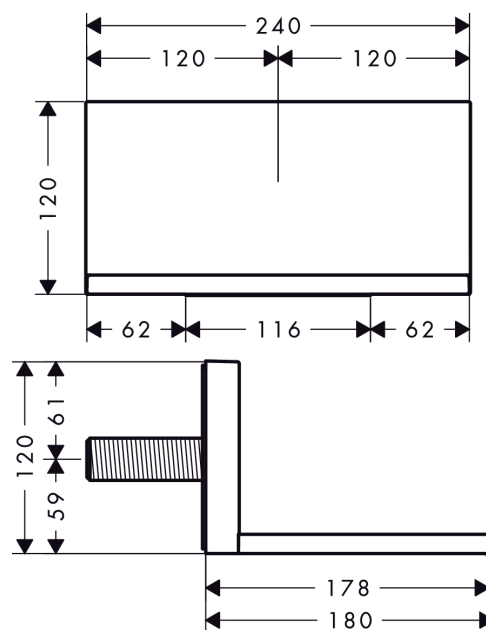

AXOR ShowerSolutions

Излив с ливневым потоком, 240/120, скрытого монтажа

Поверхности : шлиф. бронза Артикульный номер: 10942140

Описание

Характеристики

- выступ 180 мм
- при установке с прямым соединением (расстояние 1 см) с # 10751000, # 10755000, # 10972000, # 10651000, # 28491000, # 40872000, # 40873000 рекомендуется использование скрытой части # 10941180
- может использоваться как излив на ванну или ливневый душ
- расход воды: 24 л/мин
- величина соединения: подключение приборов DN20
- тип струи: ливневая струя

Технология

Продукт

Чертеж

График расхода воды