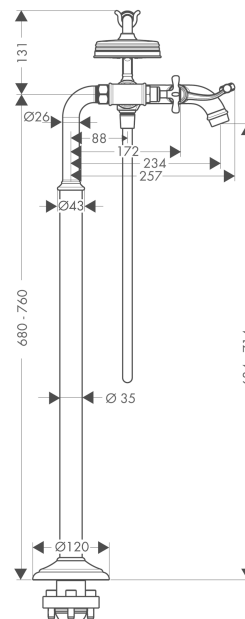

AXOR Montreux

Смеситель для ванны, с двумя рукоятками, напольный, с крестообразными рукоятками

Поверхности : полированное золото Артикулный номер: 16547990

Описание

Характеристики

- состоит из: смеситель для ванны с двумя рукоятками, напольный, ручной душ, шланг для душа, держатель для душа
- выступ 234 мм
- вид соединения: скрытая часть
- тип струи смесителя: обычная струя
- тип струи ручного душа: RainAir
- расход воды при 3 барах: 17 л/мин
- с керамическими вентилями для горячей/холодной воды 90°
- мин. рабочее давление 1 бар
- макс. рабочее давление: 10 бар
- нерегулируемое ограничение температуры
- клапан обратного тока воды
- подходит для проточных водонагревателей
- величина соединения: DN15

Технология

Продукт

Чертеж