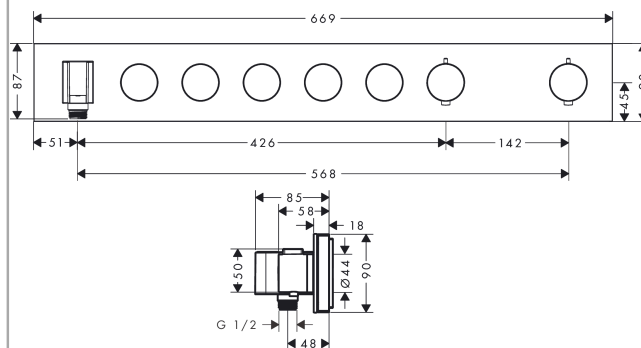

AXOR ShowerSolutions

Модуль термостата, Select 670/90, для 5 потребителей, скрытого монтажа

Поверхности : хром Артикульный номер: 18358000

Описание

Характеристики

- состоит из: Термостатный модуль, держатель для душа
- в зависимости от расхода и ситуации при установке, снижение расхода примерно на 50%, встроенная функция отключения
- 5 потребителей
- возможно одновременное включение нескольких потребителей
- кнопка включения/выключения Select для 5 потребителей
- максимальный расход воды при 3 бар: 26 л/мин
- картридж термостата, клапан Select
- мин. рабочее давление: 1 бар
- макс. рабочее давление: 10 бар
- предохранительный ограничитель при 40°C
- регулируемое ограничение температуры
- гайка шланга: для душевых шлангов с конической или цилиндрической гайкой с обеих сторон
- вид соединения: скрытая часть

Технология

Награды за дизайн

Продукт

Чертеж