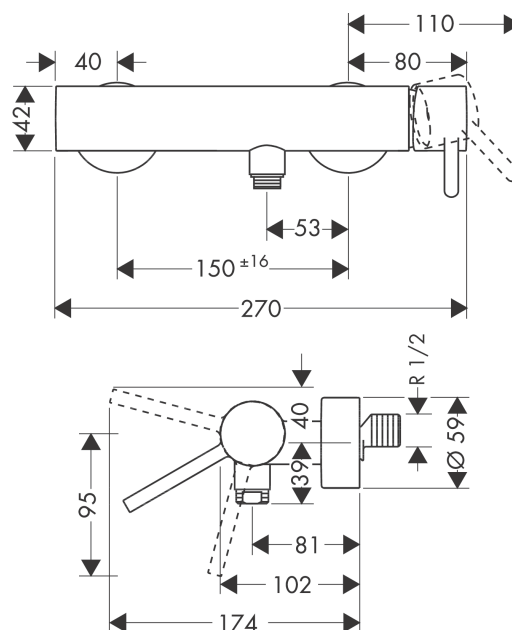

AXOR Starck

Смеситель для душа, однорычажный, внешнего монтажа, с круглой рычаговой ручкой
Поверхности : **шлиф. бронза**   Артикульный номер: **10611140**

Описание

Характеристики

- 1 потребитель
- вид соединения: S-образные эксцентрики
- межосевое подключение: 150 мм ± 16 мм
- расход воды при 3 барах: 22 л/мин
- керамический узел смешивания
- мин. рабочее давление: 1 бар
- макс. рабочее давление: 10 бар
- регулируемое ограничение температуры
- клапан обратного тока воды
- с шумопоглотителем
- подходит для проточных водонагревателей
- шланговое подсоединение DN15
- величина соединения: DN15

Продукт

Чертеж