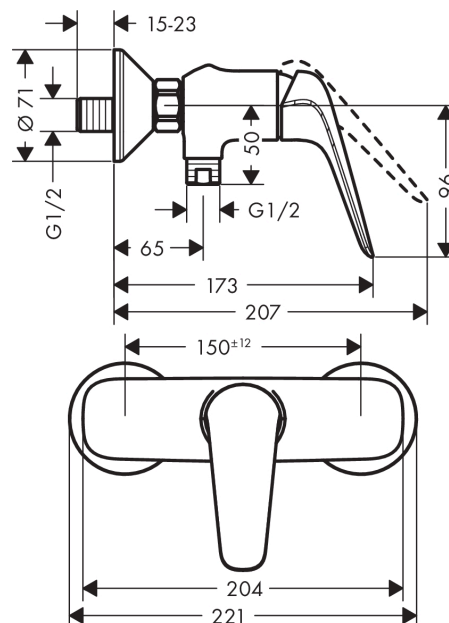

Novus

Смеситель для душа, однорычажный, ВМ

Поверхности : хром Артикульный номер: 71060000

Описание

Характеристики

- 1 потребитель
- вид соединения: S-образные эксцентрики
- межосевое подключение: 150 мм ± 12 мм
- расход воды ручным душем при 3 барах: 15 л/мин
- керамический узел смешивания
- мин. рабочее давление: 1 бар
- макс. рабочее давление: 10 бар
- регулируемое ограничение температуры
- клапан обратного тока воды
- с шумопоглотителем
- шланговое подсоединение DN15
- величина соединения: DN15

Продукт

Чертеж

График расхода воды