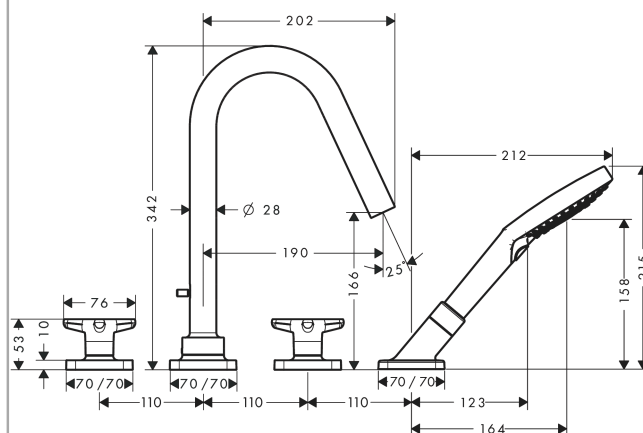

AXOR Citterio M

Смеситель для ванны, на 4 отверстия, монтаж на плитку, с ручьяками в форме звезды, с отдельными розетками

Поверхности : шлиф.под золото Артикульный номер: **34456250**

Описание

Характеристики

- состоит из: смеситель для ванны на 3 отверстия, монтаж на плитку, ручной душ, шланг для душа, держатель для душа
- выступ 190 мм
- вид соединения: скрытая часть
- тип струи смесителя: обычная струя
- тип струи ручного душа: Rain, RainAir, Whirl
- максимальное расстояние, на которое вытягивается ручной душ: 1,10 м
- керамический узел смешивания
- мин. рабочее давление 1 бар
- макс. рабочее давление: 10 бар
- нерегулируемое ограничение температуры
- с переключателем вакуумного типа
- клапан обратного тока воды
- величина соединения: DN15

Технология

Продукт

Чертеж

AXOR Citterio M

Смеситель для ванны, на 4 отверстия, монтаж на плитку, с ручьятками в форме звезды, с отдельными розетками

Поверхности : шлиф.под золото Артикульный номер: **34456250**