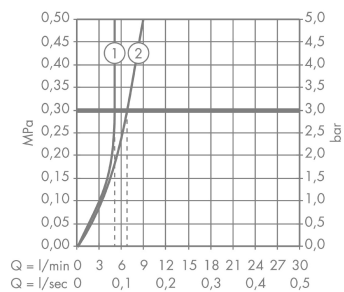

Технология

Награды за дизайн

Продукт

Чертеж

AXOR Citterio

Электронный смеситель, настенный, с изливом 221 мм

Поверхности : **шлиф. красное золото** Артикульный номер: **39118310**

График расхода воды