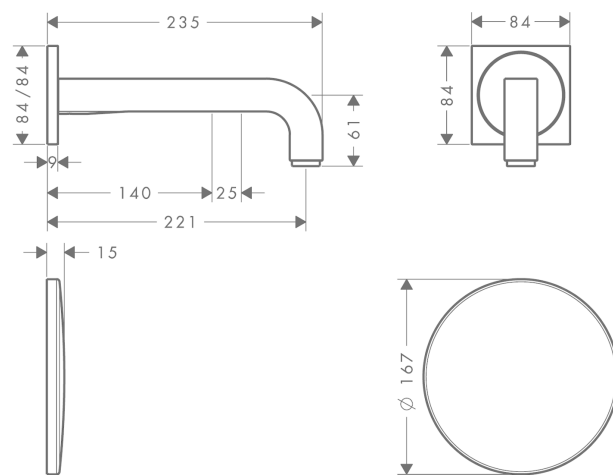

AXOR Citterio

Электронный смеситель, настенный, с изливом 221 мм

Поверхности : **шлиф. красное золото** Артикульный номер: **39118310**

Описание

Характеристики

- выступ 221 мм
- обычная струя
- расход воды при 3 барах: 5 л/мин
- аэратор с защитой от вандализма
- температура регулируется посредством iBox
- инфракрасный электронный датчик, срабатывающий на приближение
- автоматическая адаптация инфракрасного датчика к окружающим условиям
- регулируемое оптическое расстояние для инфракрасного сенсора (5 положений)
- подключение к сети 230 В
- ручное прекращение подачи воды для чистки раковины
- для оптимального функционирования обратите внимание на то, чтобы минимальное расстояние с середины излива до заднего края раковины составляло 140 мм
- грязеулавливающие фильтры в соединительных шлангах

Технология

Награды за дизайн

Продукт

Чертеж

AXOR Citterio

Электронный смеситель, настенный, с изливом 221 мм

Поверхности : **шлиф. красное золото** Артикульный номер: **39118310**

График расхода воды

AXOR Citterio

Электронный смеситель, настенный, с изливом 221 мм

Поверхности : шлиф. красное золото Артикулный номер: 39118310

Пример монтажа

DIN VDE 0100 Teil 701 / IEC 60364-7-701

- 0, 1, 2 = Schutzbereich
- 0, 1, 2 = Zone de protection
- 0, 1, 2 = Protected area
- 0, 1, 2 = Zona protetta
- 0, 1, 2 = Área protegida
- 0, 1, 2 = Veiligheidszone
- 0, 1, 2 = Beskyttelsesklasse
- 0, 1, 2 = Área de protecção
- 0, 1, 2 = Strefa ochronna
- 0, 1, 2 = Chráněná oblast
- 0, 1, 2 = Ochranná oblasť
- 0, 1, 2 = 保护区
- 0, 1, 2 = Защитная зона
- 0, 1, 2 = Biztonsági zóna
- 0, 1, 2 = Suoja-alue
- 0, 1, 2 = Skyddsområde
- 0, 1, 2 = Saugos zona
- 0, 1, 2 = Zaštitno područje
- 0, 1, 2 = Koruma bölgesi
- 0, 1, 2 = Domeniu de protecție
- 0, 1, 2 = Εύρος προστασίας
- 0, 1, 2 = Zaštitno območje
- 0, 1, 2 = Kaitse ulatus
- 0, 1, 2 = Aizsardzības zona
- 0, 1, 2 = Zaštitno područje
- 0, 1, 2 = Beskyttelseszone
- 0, 1, 2 = Диапазон на защита
- 0, 1, 2 = Zona e mbrojtjes.
- 0, 1, 2 = منطقة حماية