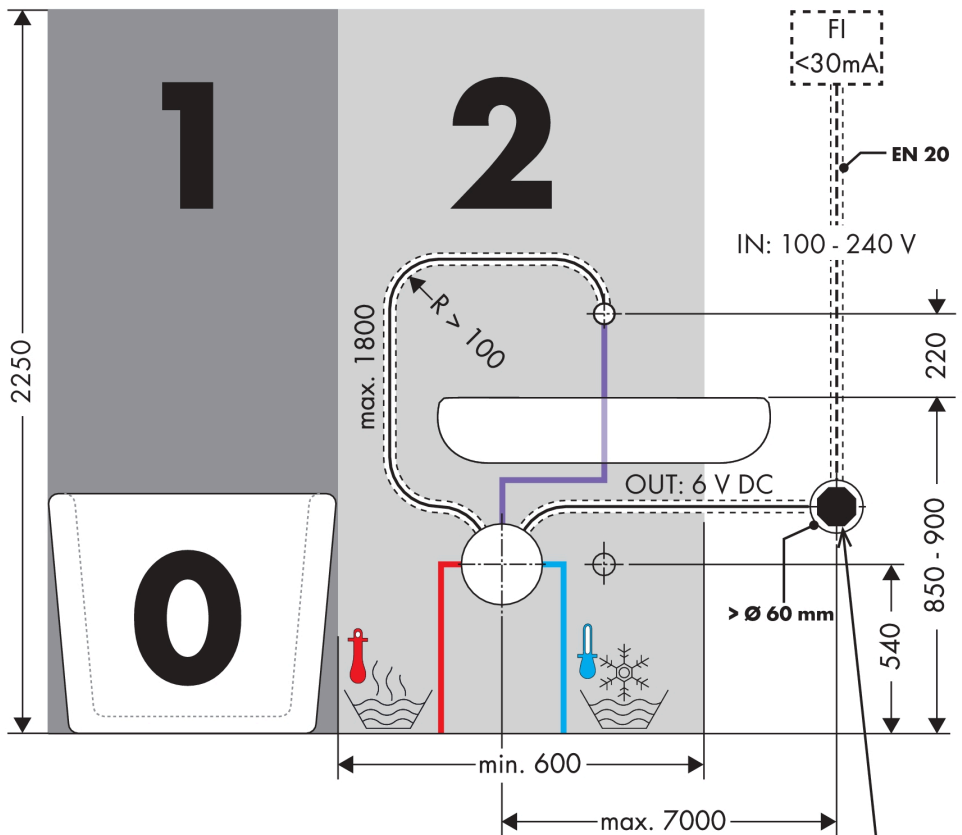

AXOR Citterio

Электронный смеситель, настенный, с изливом 221 мм

Поверхности : **шлиф. красное золото** Артикульный номер: **39118310**

Описание

Характеристики

- выступ 221 мм
- обычная струя
- расход воды при 3 барах: 5 л/мин
- аэратор с защитой от вандализма
- температура регулируется посредством iBox
- инфракрасный электронный датчик, срабатывающий на приближение
- автоматическая адаптация инфракрасного датчика к окружающим условиям
- регулируемое оптическое расстояние для инфракрасного сенсора (5 положений)
- подключение к сети 230 В
- ручное прекращение подачи воды для чистки раковины
- для оптимального функционирования обратите внимание на то, чтобы минимальное расстояние с середины излива до заднего края раковины составляло 140 мм
- грязеулавливающие фильтры в соединительных шлангах

Технология

Награды за дизайн

Продукт

Чертеж

AXOR Citterio

Электронный смеситель, настенный, с изливом 221 мм

Поверхности : **шлиф. красное золото** Артикульный номер: **39118310**

График расхода воды

AXOR Citterio

Электронный смеситель, настенный, с изливом 221 мм

Поверхности : шлиф. красное золото Артикулный номер: 39118310

Пример монтажа

DIN VDE 0100 Teil 701 / IEC 60364-7-701

- 0, 1, 2 = Schutzbereich
- 0, 1, 2 = Zone de protection
- 0, 1, 2 = Protected area
- 0, 1, 2 = Zona protetta
- 0, 1, 2 = Área protegida
- 0, 1, 2 = Veiligheidszone
- 0, 1, 2 = Beskyttelsesklasse
- 0, 1, 2 = Área de protecção
- 0, 1, 2 = Strefa ochronna
- 0, 1, 2 = Chráněná oblast
- 0, 1, 2 = Ochranná oblasť
- 0, 1, 2 = 保护区
- 0, 1, 2 = Защитная зона
- 0, 1, 2 = Biztonsági zóna
- 0, 1, 2 = Suoja-alue
- 0, 1, 2 = Skyddsområde
- 0, 1, 2 = Saugos zona
- 0, 1, 2 = Zaštitno područje
- 0, 1, 2 = Koruma bölgesi
- 0, 1, 2 = Domeniu de protecție
- 0, 1, 2 = Εύρος προστασίας
- 0, 1, 2 = Zaštitno območje
- 0, 1, 2 = Kaitse ulatus
- 0, 1, 2 = Aizsardzības zona
- 0, 1, 2 = Zaštitno područje
- 0, 1, 2 = Beskyttelseszone
- 0, 1, 2 = Диапазон на защита
- 0, 1, 2 = Zona e mbrojtjes.
- 0, 1, 2 = منطقة حماية