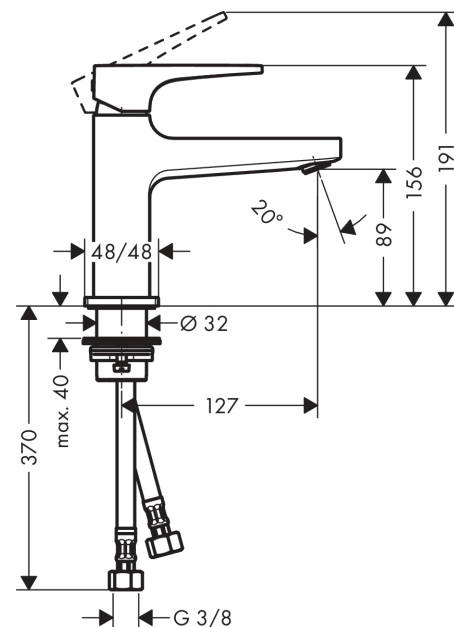

Metropol

Смеситель для раковины 100, однорычажный, для маленькой раковины, с рычаговой ручкой, со сливным клапаном Push-Open

Поверхности : хром Артикульный номер: 32500000

Описание

Характеристики

- состоит из: однорычажный смеситель для раковины, слив/перелив
- ComfortZone 100
- выступ 127 мм
- обычная струя
- расход воды при 3 барах: 5 л/мин
- керамический узел смешивания
- подходит для проточных водонагревателей
- сливной клапан Push-Open G 1 ¼
- материал сливного набора: металл
- класс шума: I
- класс расхода воды: O

Технология

Награды за дизайн

Продукт

Чертеж

График расхода воды