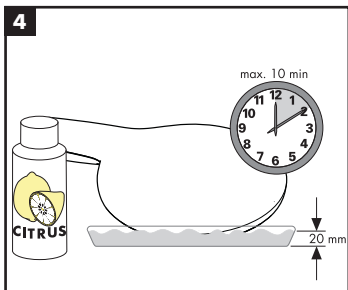

26530400

Raindance Select S 150

28587000

28587400

Raindance Select S 120
26530000 / 26530400

2

Raindance Select S 150
28587000 / 28587400

	P-IX	DVGW	SVGW	ACS	WRAS	NF	KIWA
26530XXX	P-IX 28216/IB		X	X	X		X
28587XXX	P-IX 6989/IB		X	X	X		X