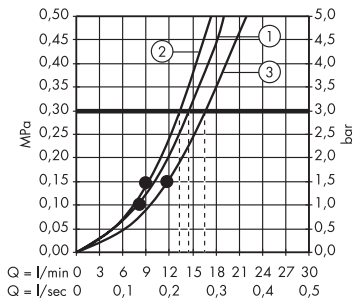

26530400

Raindance Select S 150

28587000

28587400

Raindance Select S 120
26530000 / 26530400

2

Raindance Select S 150
28587000 / 28587400

	P-IX	DVGW	SVGW	ACS	WRAS	NF	KIWA
26530XXX	P-IX 28216/IB		X	X	X		X
28587XXX	P-IX 6989/IB		X	X	X		X