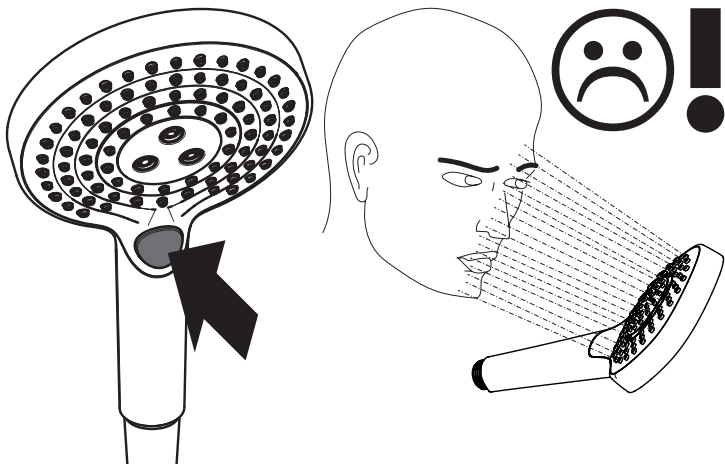

26530400

Raindance Select S 150

28587000

28587400

Raindance Select S 120
26530000 / 26530400

2

Raindance Select S 150
28587000 / 28587400

	P-IX	DVGW	SVGW	ACS	WRAS	NF	KIWA
26530XXX	P-IX 28216/IB		X	X	X		X
28587XXX	P-IX 6989/IB		X	X	X		X