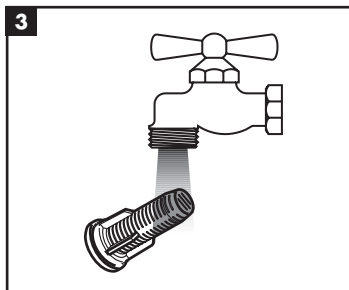

26530400

Raindance Select S 150

28587000

28587400

Raindance Select S 120
26530000 / 26530400

2

Raindance Select S 150
28587000 / 28587400

	P-IX	DVGW	SVGW	ACS	WRAS	NF	KIWA
26530XXX	P-IX 28216/IB		X	X	X		X
28587XXX	P-IX 6989/IB		X	X	X		X