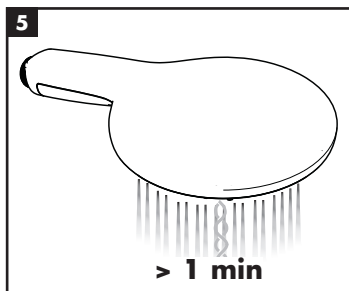

26530400

Raindance Select S 150

28587000

28587400

Raindance Select S 120
26530000 / 26530400

2

Raindance Select S 150
28587000 / 28587400

	P-IX	DVGW	SVGW	ACS	WRAS	NF	KIWA
26530XXX	P-IX 28216/IB		X	X	X		X
28587XXX	P-IX 6989/IB		X	X	X		X