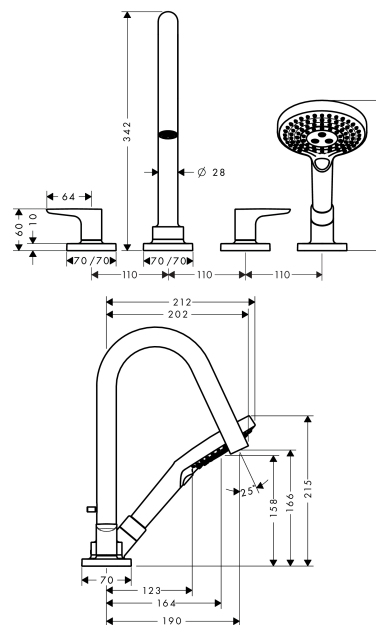

AXOR Citterio M

Смеситель для ванны, на 4 отверстия, монтаж на плитку, с рычаговыми ручками, с отдельными розетками

Поверхности : полированное золото Артикулный номер: 34454990

Описание

Характеристики

- состоит из: смеситель для ванны на 3 отверстия, монтаж на плитку, ручной душ, держатель для душа
- выступ 190 мм
- вид соединения: скрытая часть
- тип струи смесителя: обычная струя
- тип струи ручного душа: Rain, RainAir, Whirl
- максимальное расстояние, на которое вытягивается ручной душ: 1,10 м
- с керамическими вентилями для горячей/холодной воды 90°
- мин. рабочее давление 1 бар
- макс. рабочее давление: 10 бар
- нерегулируемое ограничение температуры
- с переключателем вакуумного типа
- клапан обратного тока воды
- величина соединения: DN15

Технология

Продукт

Чертеж

AXOR Citterio M

Смеситель для ванны, на 4 отверстия, монтаж на плитку, с рычаговыми ручьятками, с отдельными розетками

Поверхности : полированное золото Артикульный номер: 34454990

График расхода воды