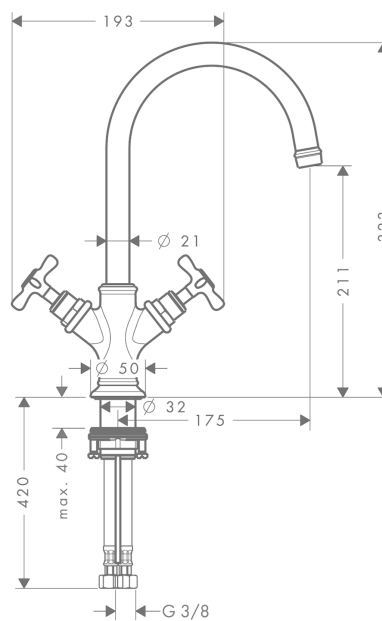

AXOR Montreux

Смеситель для раковины, с двумя ручками, 210, с крестообразными ручками, со сливным гарнитуром

Поверхности : шлиф. медь   Артикульный номер: 16502950

Описание

Характеристики

- состоит из: Смеситель для раковины, с 2 ручками, слив/перелив
- ComfortZone 210
- выступ 175 мм
- угол поворота излива: 120°
- обычная струя
- расход воды при 3 барах: 5 л/мин
- с керамическими вентилями для горячей/холодной воды 90°
- подходит для проточных водонагревателей
- донный клапан, 1¼"
- величина соединения DN15

Технология

Продукт

Чертеж

График расхода воды