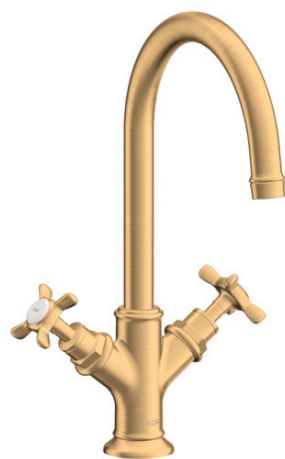

AXOR Montreux

Смеситель для раковины, с двумя ручками, 210, с крестообразными ручками, со сливным гарнитуром

Поверхности : шлиф. медь   Артикульный номер: 16502950

Описание

Характеристики

- состоит из: Смеситель для раковины, с 2 ручками, слив/перелив
- ComfortZone 210
- выступ 175 мм
- угол поворота излива: 120°
- обычная струя
- расход воды при 3 барах: 5 л/мин
- с керамическими вентилями для горячей/холодной воды 90°
- подходит для проточных водонагревателей
- донный клапан, 1¼"
- величина соединения DN15

Технология

Продукт