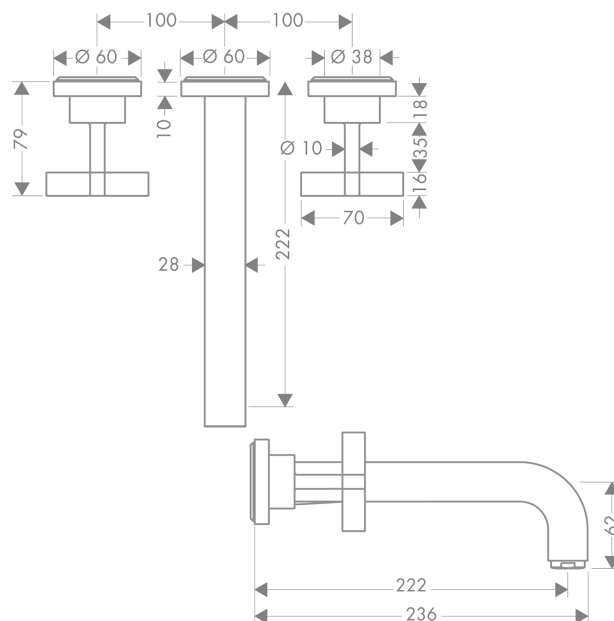

AXOR Citterio

Скрытая часть смесителя для раковины, на 3 отверстия, скрытого монтажа, с изливом 222 мм, с крестообразными рукоятками, с отдельными розетками

Поверхности : шлиф. бронза Артикульный номер: 39143140

Описание

Характеристики

- состоит из: смеситель для раковины на 3 отверстия, настенный, для скрытого монтажа, слив/перелив
- выступ 222 мм
- обычная струя
- расход воды при 3 барах: 5 л/мин
- керамический узел смешивания
- подходит для проточных водонагревателей
- сливной набор без опции перекрытия стока
- величина соединения DN15

Технология

Продукт

Чертеж

График расхода воды