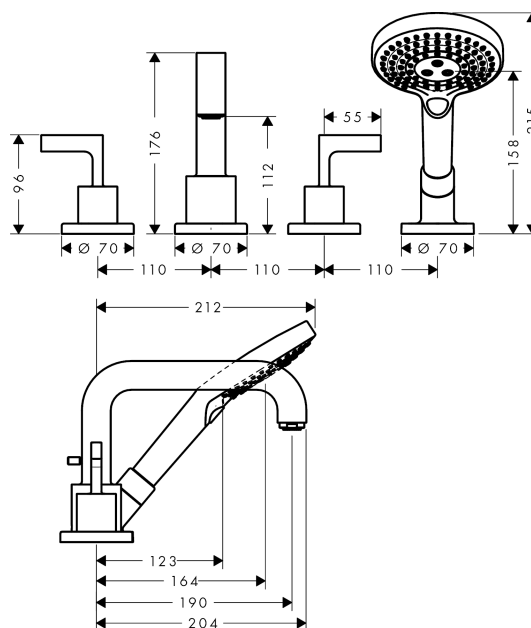

AXOR Citterio

Смеситель для ванны, на 4 отверстия, монтаж на плитку, с рычаговыми ручьяками, с отдельными розетками

Поверхности : полированное красное золото

Артикульный номер: **39454300**

Описание

Характеристики

- состоит из: смеситель для ванны на 3 отверстия, монтаж на плитку, ручной душ, набор шлангов Secuflex
- выступ 190 мм
- вид соединения: скрытая часть
- тип струи смесителя: обычная струя
- тип струи ручного душа: Rain, RainAir, Whirl
- максимальное расстояние, на которое вытягивается ручной душ: 1,10 м
- с керамическими вентилями для горячей/холодной воды 90°
- мин. рабочее давление 1 бар
- макс. рабочее давление: 10 бар
- нерегулируемое ограничение температуры
- с переключателем вакуумного типа
- клапан обратного тока воды
- величина соединения: DN15

Технология

Продукт

Чертеж

AXOR Citterio

Смеситель для ванны, на 4 отверстия, монтаж на плитку, с рычаговыми ручьятками, с отдельными розетками

Поверхности : полированное красное золото

Артикульный номер: **39454300**

График расхода воды