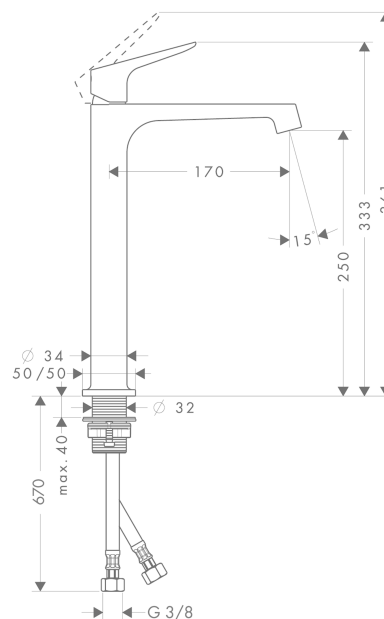

AXOR Citterio M

Смеситель для раковины, однорычажный, 250, для накладной раковины, с незапираемым сливным набором

Поверхности : шлиф. красное золото Артикулный номер: 34127310

Описание

Характеристики

- состоит из: однорычажный смеситель для раковины, слив/перелив
- ComfortZone 250
- выступ 170 мм
- обычная струя
- расход воды при 3 барах: 5 л/мин
- керамический узел смешивания
- регулируемое ограничение температуры
- подходит для проточных водонагревателей
- сливной набор без опции перекрытия стока
- величина соединения DN15

Технология

Награды за дизайн

reddot design award

Продукт

Чертеж

График расхода воды