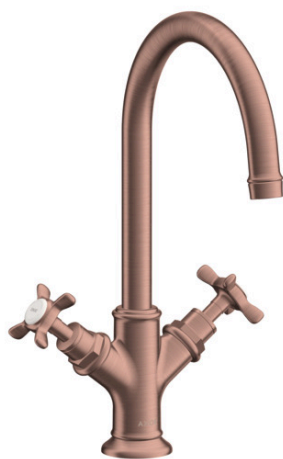

AXOR Montreux

Смеситель для раковины, с двумя ручками, 210, с крестообразными ручками, со сливным гарнитуром

Поверхности : шлиф. красное золото Артикулный номер: 16502310

Описание

Характеристики

- состоит из: Смеситель для раковины, с 2 ручками, слив/перелив
- ComfortZone 210
- выступ 175 мм
- угол поворота излива: 120°
- обычная струя
- расход воды при 3 барах: 5 л/мин
- с керамическими вентилями для горячей/холодной воды 90°
- подходит для проточных водонагревателей
- донный клапан, 1¼"
- величина соединения DN15

Технология

Продукт