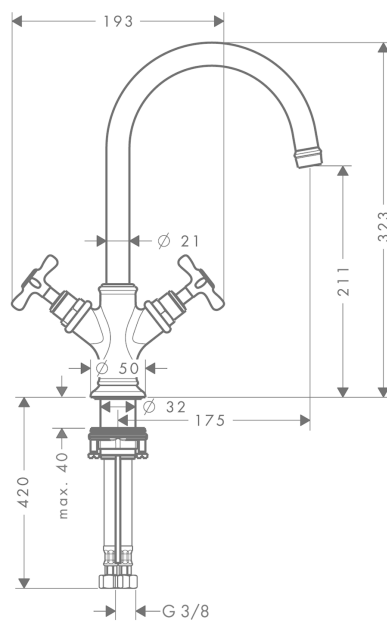

AXOR Montreux

Смеситель для раковины, с двумя ручками, 210, с крестообразными ручками, со сливным гарнитуром

Поверхности : шлиф. красное золото Артикулный номер: 16502310

Описание

Характеристики

- состоит из: Смеситель для раковины, с 2 ручками, слив/перелив
- ComfortZone 210
- выступ 175 мм
- угол поворота излива: 120°
- обычная струя
- расход воды при 3 барах: 5 л/мин
- с керамическими вентилями для горячей/холодной воды 90°
- подходит для проточных водонагревателей
- донный клапан, 1¼"
- величина соединения DN15

Технология

Продукт

Чертеж

График расхода воды