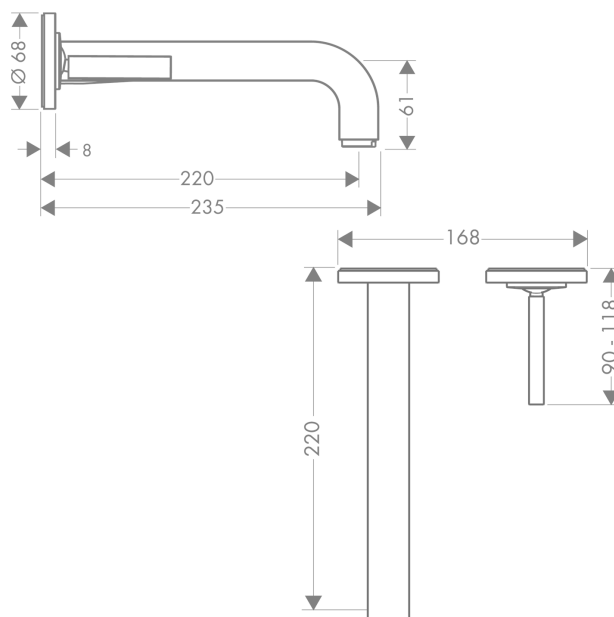

AXOR Citterio

Смеситель для раковины, однорычажный, настенный, с тонкой ручкой, с изливом 220 мм, с отдельными розетками

Поверхности : шлиф. золото Артикулный номер: 39116250

Описание

Характеристики

- состоит из: смеситель для раковины, однорычажный, скрытого монтажа, настенный, слив/перелив
- выступ 220 мм
- обычная струя
- расход воды при 3 барах: 5 л/мин
- керамический узел смешивания джойстикового типа
- подходит для проточных водонагревателей
- сливной набор без опции перекрытия стока
- величина соединения DN15
- с возможностью размещения ручки справа или слева

Технология

Продукт

Чертеж

График расхода воды