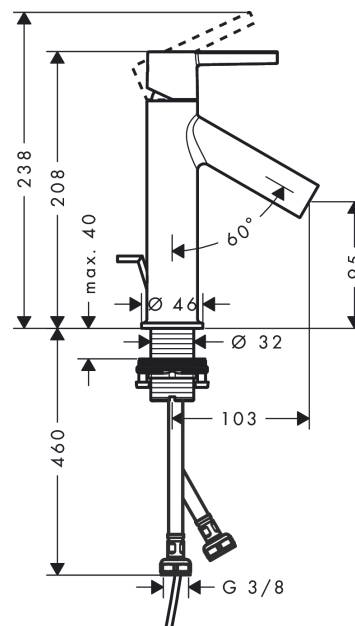

AXOR Starck

Смеситель для раковины, однорычажный, 100, CoolStart, с рычаговой ручкой, со сливным гарнитуром

Поверхности : хром Артикульный номер: 10007000

Описание

Характеристики

- состоит из: однорычажный смеситель для раковины, слив/перелив
- ComfortZone 100
- выступ 103 мм
- обычная струя
- расход воды при 3 барах: 3.5 л/мин
- керамический узел смешивания
- регулируемое ограничение температуры
- подходит для проточных водонагревателей
- донный клапан, 1 1/4"
- вид соединения: соединительные шланги G 3/8
- При открытии напора в центральном положении поступает только холодная вода.

Технология

Продукт

Чертеж

График расхода воды