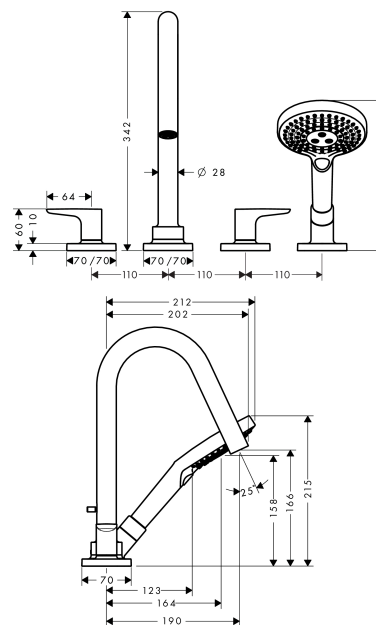

AXOR Citterio M

Смеситель для ванны, на 4 отверстия, монтаж на плитку, с рычаговыми ручками, с отдельными розетками

Поверхности : шлиф. бронза Артикульный номер: 34454140

Описание

Характеристики

- состоит из: смеситель для ванны на 3 отверстия, монтаж на плитку, ручной душ, держатель для душа
- выступ 190 мм
- вид соединения: скрытая часть
- тип струи смесителя: обычная струя
- тип струи ручного душа: Rain, RainAir, Whirl
- максимальное расстояние, на которое вытягивается ручной душ: 1,10 м
- с керамическими вентилями для горячей/холодной воды 90°
- мин. рабочее давление 1 бар
- макс. рабочее давление: 10 бар
- нерегулируемое ограничение температуры
- с переключателем вакуумного типа
- клапан обратного тока воды
- величина соединения: DN15

Технология

Продукт

Чертеж

AXOR Citterio M

Смеситель для ванны, на 4 отверстия, монтаж на плитку, с рычаговыми ручьятками, с отдельными розетками

Поверхности : шлиф. бронза Артикульный номер: **34454140**

График расхода воды