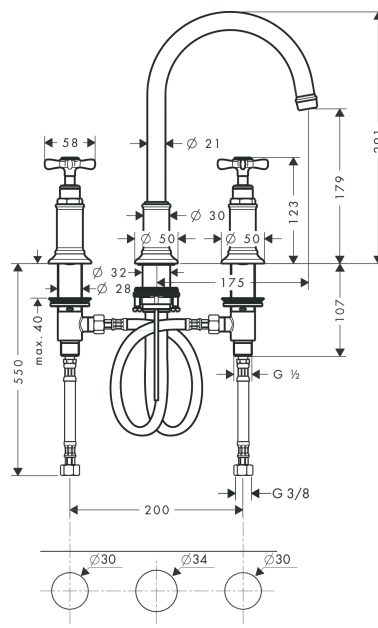

AXOR Montreux

Смеситель для раковины, на 3 отверстия, 180, с крестообразными ручками, со сливным гарнитуром

Поверхности : шлиф. красное золото Артикульный номер: 16513310

Описание

Характеристики

- состоит из: Смеситель для раковины, на 3 отверстия, слив/перелив
- ComfortZone 180
- выступ 175 мм
- угол поворота излива: 120°
- обычная струя
- расход воды при 3 барах: 5 л/мин
- с керамическими вентилями для горячей/холодной воды 90°
- подходит для проточных водонагревателей
- донный клапан, 1¼"
- величина соединения DN15

Технология

Продукт

Чертеж

График расхода воды