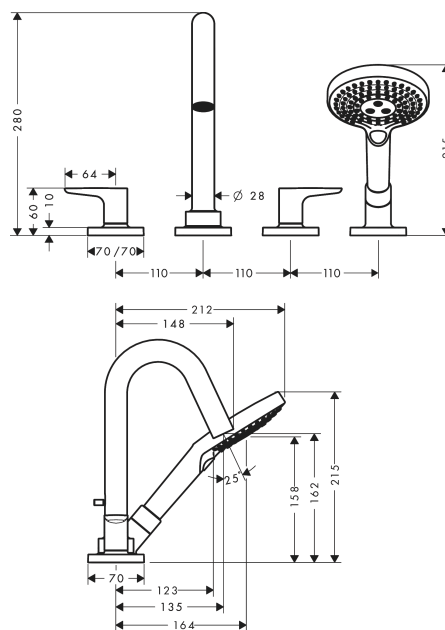

## AXOR Citterio M

Смеситель на край ванны, на 4 отверстия, с рычаговыми рукоятками, с отдельными розетками

Поверхности : **шлиф.черный хром**    Артикульный номер: **34444340**

#### Характеристики

- состоит из: Смеситель на край ванны, на 4 отверстия, ручной душ, шланг для душа, держатель для душа
- выступ 135 мм
- вид соединения: скрытая часть
- тип струи смесителя: обычная струя
- тип струи ручного душа: Rain, RainAir, Whirl
- максимальное расстояние, на которое вытягивается ручной душ: 1,10 м
- с керамическими вентилями для горячей/холодной воды 90°
- мин. рабочее давление 1 бар
- макс. рабочее давление: 10 бар
- нерегулируемое ограничение температуры
- с переключателем вакуумного типа
- клапан обратного тока воды
- величина соединения: DN15

## AXOR Citterio M

Смеситель на край ванны, на 4 отверстия, с рычаговыми ручьятками, с отдельными розетками

Поверхности : шлиф.черный хром      Артикульный номер: 34444340