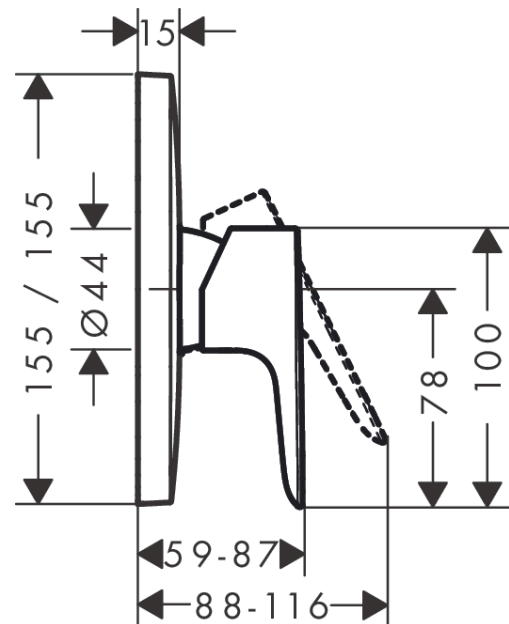

Talis E

Смеситель для душа однорычажный, CM

Поверхности : **шлиф. бронза** Артикульный номер: **71765140**

Описание

Характеристики

- 1 потребитель
- вид соединения: скрытая часть
- расход воды при 3 барах: 29.3 л/мин
- керамический узел смешивания
- регулируемое ограничение температуры

Продукт

Чертеж

График расхода воды