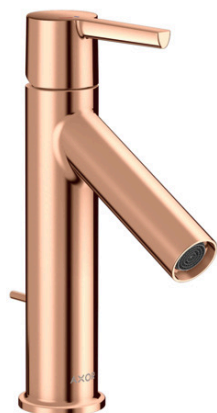

AXOR Starck

Смеситель для раковины, однорычажный, 100, CoolStart, с рычаговой ручкой, со сливным гарнитуром

Поверхности : полир. красное золото Артикульный номер: 10007300

Описание

Характеристики

- состоит из: однорычажный смеситель для раковины, слив/перелив
- ComfortZone 100
- выступ 103 мм
- обычная струя
- расход воды при 3 барах: 3.5 л/мин
- керамический узел смешивания
- регулируемое ограничение температуры
- подходит для проточных водонагревателей
- донный клапан, 1 1/4"
- вид соединения: соединительные шланги G 3/8
- При открытии напора в центральном положении поступает только холодная вода.

Технология

Продукт

Чертеж

График расхода воды