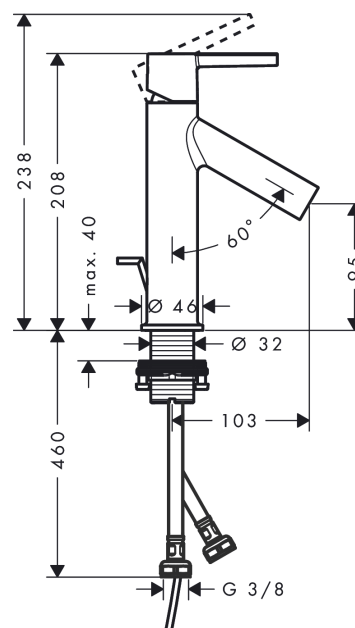

AXOR Starck

Смеситель для раковины, однорычажный, 100, CoolStart, с рычаговой ручкой, со сливным гарнитуром

Поверхности : полир. красное золото Артикульный номер: 10007300

Описание

Характеристики

- состоит из: однорычажный смеситель для раковины, слив/перелив
- ComfortZone 100
- выступ 103 мм
- обычная струя
- расход воды при 3 барах: 3.5 л/мин
- керамический узел смешивания
- регулируемое ограничение температуры
- подходит для проточных водонагревателей
- донный клапан, 1 1/4"
- вид соединения: соединительные шланги G 3/8
- При открытии напора в центральном положении поступает только холодная вода.

Технология

Продукт

Чертеж

График расхода воды