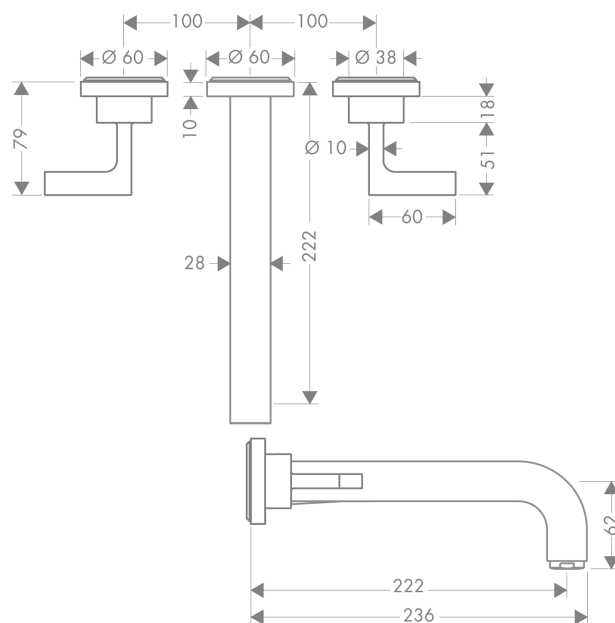

AXOR Citterio

Скрытая часть смесителя для раковины, на 3 отверстия, скрытого монтажа, с изливом 222 мм, с рычаговыми ручками, с отдельными розетками

Поверхности : шлиф. медь Артикульный номер: 39147950

Описание

Характеристики

- состоит из: смеситель для раковины на 3 отверстия, настенный, для скрытого монтажа, слив/перелив
- выступ 222 мм
- обычная струя
- расход воды при 3 барах: 5 л/мин
- с керамическими вентилями для горячей/холодной воды 90°
- подходит для проточных водонагревателей
- сливной набор без опции перекрытия стока
- величина соединения DN15

Технология

Продукт

Чертеж

График расхода воды