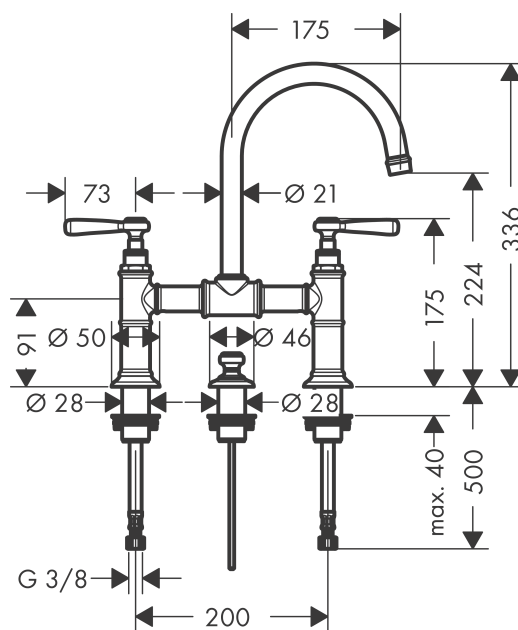

AXOR Montreux

Смеситель для раковины, с двумя ручьями, 220, с рычаговыми ручьями, со сливным гарнитуром

Поверхности : шлиф. никель Артикулный номер: 16511820

Описание

Характеристики

- состоит из: смеситель для раковины, с 2 ручьями, слив/перелив
- ComfortZone 220
- выступ 175 мм
- угол поворота излива: 120°
- обычная струя
- расход воды при 3 барах: 5 л/мин
- с керамическими вентилями для горячей/холодной воды 90°
- подходит для проточных водонагревателей
- донный клапан, 1¼"
- вид соединения: соединительные шланги G ¾"

Технология

Продукт

Чертеж

График расхода воды