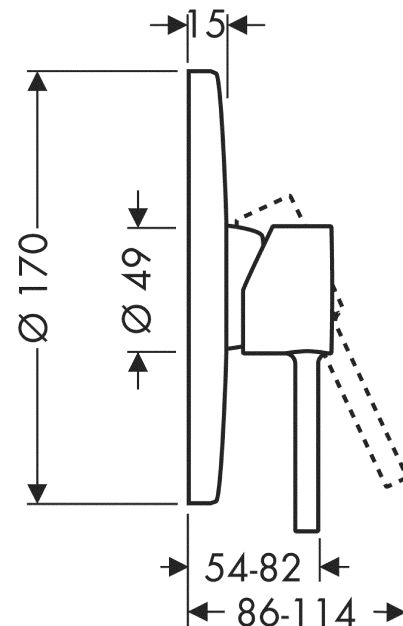

AXOR Starck

Смеситель для душа, однорычажный, скрытого монтажа, с круглой рычаговой ручкой
 Поверхности : **полированный черный хром** Артикульный номер: **10616330**

Описание

Характеристики

- 1 потребитель
- вид соединения: скрытая часть
- расход воды при 3 барах: 29.3 л/мин
- керамический узел смешивания
- мин. рабочее давление: 1 бар
- макс. рабочее давление: 10 бар
- регулируемое ограничение температуры
- с шумопоглотителем
- подходит для проточных водонагревателей

Продукт

Чертеж

График расхода воды