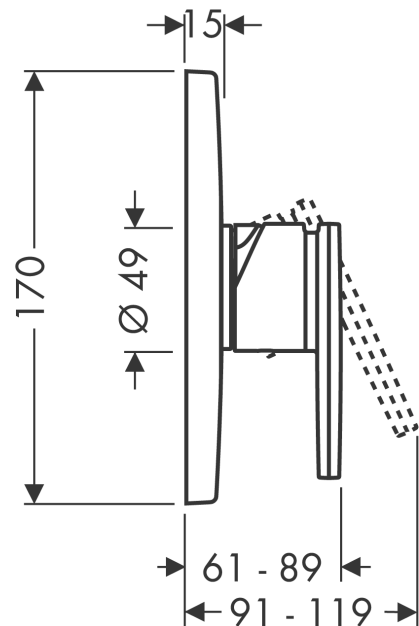

AXOR Citterio

Смеситель для душа, однорычажный, скрытого монтажа, с рычаговой ручкой

Поверхности : шлиф. бронза Артикулный номер: 39655140

Описание

Характеристики

- 1 потребитель
- вид соединения: скрытая часть
- расход воды при 3 барах: 29.3 л/мин
- керамический узел смешивания
- мин. рабочее давление: 1 бар
- макс. рабочее давление: 10 бар
- регулируемое ограничение температуры
- с шумопоглотителем
- подходит для проточных водонагревателей

Продукт

Чертеж

График расхода воды