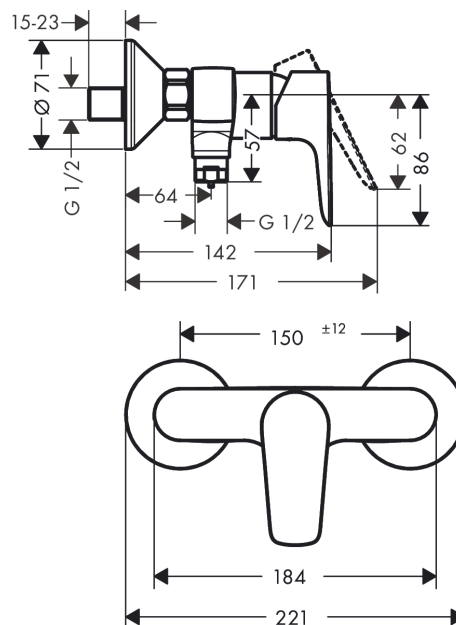

Talis E

Смеситель для душа, однорычажный, ВМ

Поверхности : шлиф. черный хром Артикульный номер: 71760340

Описание

Характеристики

- вид соединения: S-образные эксцентрики
- межосевое подключение: 150 мм ± 12 мм
- расход воды ручным душем при 3 барах: 17 л/мин
- керамический узел смешивания
- регулируемое ограничение температуры
- клапан обратного тока воды
- с шумопоглотителем
- шланговое подсоединение DN15
- величина соединения: DN15

Продукт

Чертеж

График расхода воды