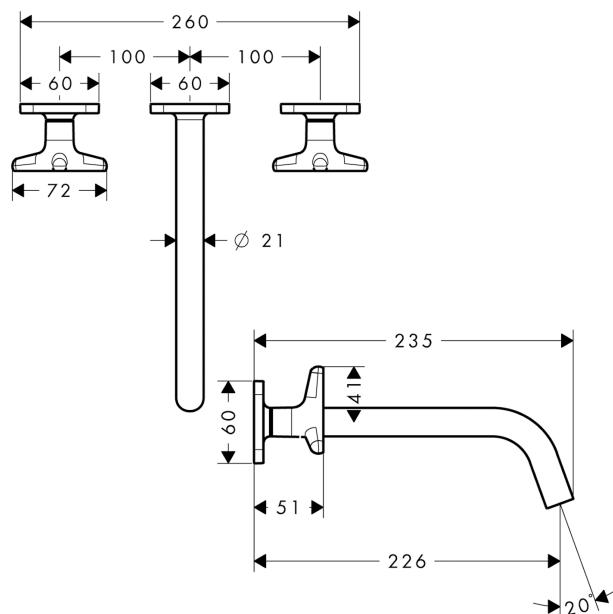

AXOR Citterio M

Скрытая часть смесителя для раковины, на 3 отверстия, скрытого монтажа, с изливом 226 мм, с ручьями в форме звезды, с отдельными розетками

Поверхности : полир. красное золото Артикульный номер: 34217300

Описание

Характеристики

- состоит из: смеситель для раковины на 3 отверстия, настенный, для скрытого монтажа, слив/перелив
- выступ 226 мм
- обычная струя
- расход воды при 3 барах: 5 л/мин
- керамический узел смешивания
- подходит для проточных водонагревателей
- сливной набор без опции перекрытия стока
- величина соединения DN15

Технология

Продукт

Чертеж

График расхода воды