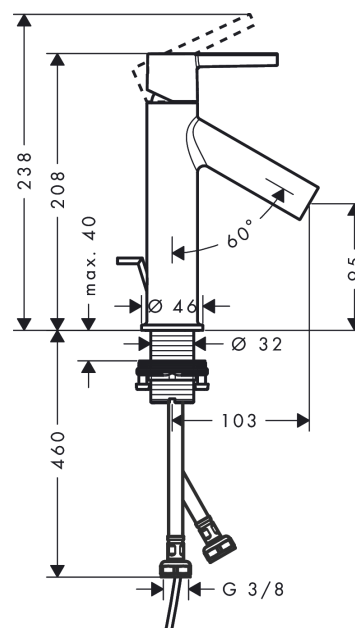

AXOR Starck

Смеситель для раковины, однорычажный, 100, CoolStart, с рычаговой ручкой, со сливным гарнитуром

Поверхности : шлиф. никель Артикулльный номер: 10007820

Описание

Характеристики

- состоит из: однорычажный смеситель для раковины, слив/перелив
- ComfortZone 100
- выступ 103 мм
- обычная струя
- расход воды при 3 барах: 3.5 л/мин
- керамический узел смешивания
- регулируемое ограничение температуры
- подходит для проточных водонагревателей
- донный клапан, 1 1/4"
- вид соединения: соединительные шланги G 3/8
- При открытии напора в центральном положении поступает только холодная вода.

Технология

Продукт

Чертеж

График расхода воды