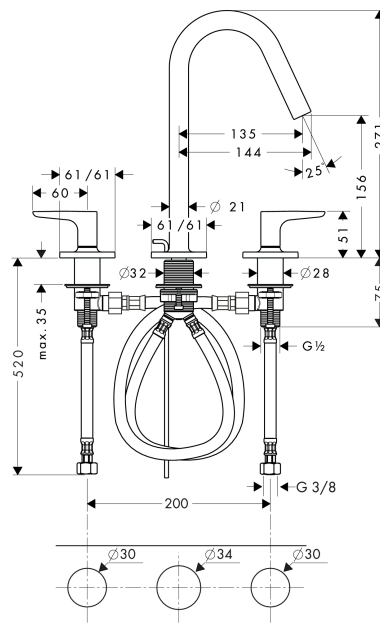

AXOR Citterio M

Смеситель для раковины, на 3 отверстия, 160, с рычаговыми ручьяками, с отдельными розетками, со сливным гарнитуром

Поверхности : шлиф. черный хром Артикульный номер: 34133340

Описание

Характеристики

- состоит из: Смеситель для раковины, на 3 отверстия, слив/перелив
- ComfortZone 160
- выступ 135 мм
- обычная струя
- расход воды при 3 барах: 5 л/мин
- с керамическими вентилями для горячей/холодной воды 90°
- подходит для проточных водонагревателей
- донный клапан, 1¼"
- величина соединения DN15

Технология

Продукт

Чертеж

График расхода воды