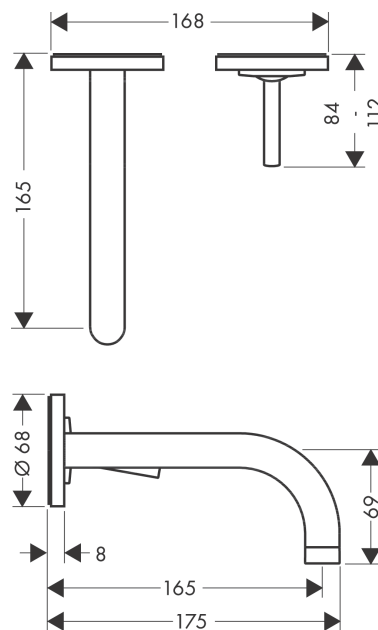

AXOR Uno

Смеситель для раковины, однорычажный, настенный, с изливом 165 мм, с отдельными розетками

Поверхности : под сталь Артикульный номер: 38113800

Описание

Характеристики

- состоит из: смеситель для раковины, однорычажный, скрытого монтажа, настенный, слив/перелив
- выступ 165 мм
- обычная струя
- расход воды при 3 барах: 5 л/мин
- керамический узел смешивания джойстикового типа
- подходит для проточных водонагревателей
- сливной набор без опции перекрытия стока
- величина соединения DN15
- с возможностью размещения рукоятки справа или слева

Технология

Награды за дизайн

Продукт

Чертеж

График расхода воды