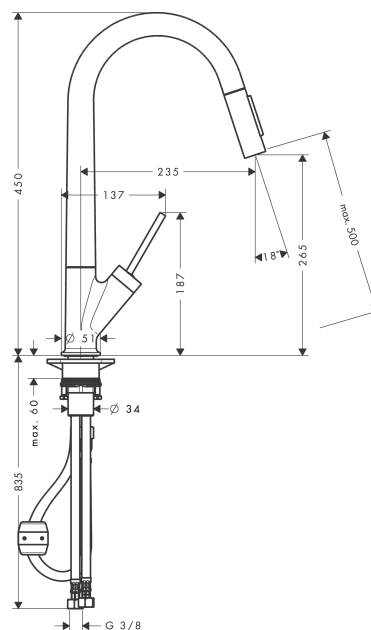

## AXOR Starck

Кухонный смеситель, однорычажный, 270, с вытяжным душем

Поверхности : под сталь Артикулный номер: 10821800

#### Характеристики

- ComfortZone 270
- угол поворота излива: регулировка на 2 уровня, на 110° или 150°
- с возможностью размещения рукоятки справа или слева
- обычная и душевая струя
- фиксируемая душевая струя, переключение струи в исходное положение нажатием кнопки
- магнитная система крепления душа MagFit
- душевой шланг Quick-Connect
- величина соединения: DN15
- расход воды 9,5 л/мин
- керамический узел смешивания джойстикового типа
- соединительные шланги G 3/8
- встроенный клапан обратного тока воды
- подходит для проточных водонагревателей

## AXOR Starck

Кухонный смеситель, однорычажный, 270, с вытяжным душем

Поверхности : под сталь Артикульный номер: 10821800