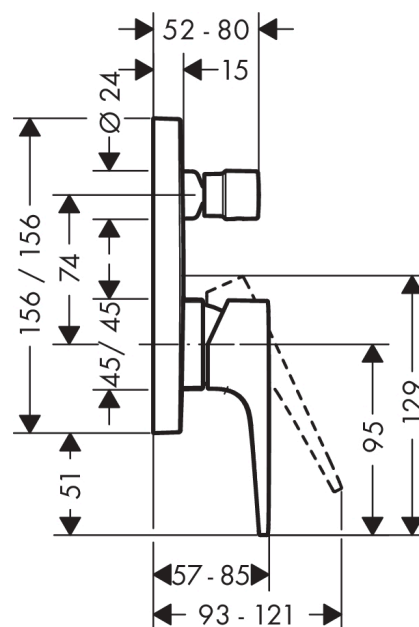

Metropol

Смеситель для ванны, однорычажный, с рычаговой ручкой, CM

Поверхности : **шлиф. черный хром** Артикульный номер: **32545340**

Описание

Характеристики

- вид соединения: скрытая часть
- керамический узел смешивания
- мин. рабочее давление 1 бар
- макс. рабочее давление: 10 бар
- регулируемое ограничение температуры
- с переключателем вакуумного типа
- клапан обратного тока воды
- с шумопоглотителем

Продукт

Чертеж

График расхода воды