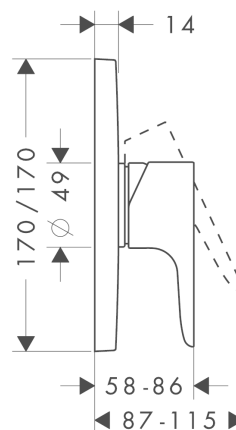

## AXOR Citterio M

Смеситель для душа, однорычажный, скрытого монтажа

Поверхности : шлиф. красное золото Артикульный номер: 34625310

#### Характеристики

- 1 потребитель
- вид соединения: скрытая часть
- расход воды при 3 барах: 29.3 л/мин
- керамический узел смешивания
- мин. рабочее давление: 1 бар
- макс. рабочее давление: 10 бар
- регулируемое ограничение температуры
- с шумопоглотителем
- подходит для проточных водонагревателей

### График расхода воды