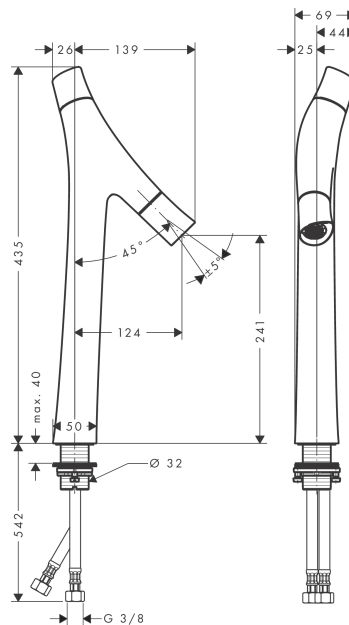

AXOR Starck Organic

Смеситель для раковины, с двумя рукоятками, 240, для накладной раковины, с незапираемым сливным набором

Поверхности : шлиф.под золото Артикулный номер: 12013250

Описание

Характеристики

- состоит из: двухрычажный смеситель для раковины, слив/перелив
- ComfortZone 240
- выступ 124 мм
- душевая струя
- регулируемый формирователь струи
- расход воды при 3 барах: 3.5 л/мин
- расход воды в режиме Booster: 5 л/мин
- керамический картридж для регулировки температуры
- керамический вентиль для регулировки объема воды
- регулируемое ограничение температуры
- раздельная регулировка температуры / объема воды
- с изолированной подачей воды
- подходит для проточных водонагревателей
- сливной набор без опции перекрытия стока
- величина соединения DN15

Технология

Награды за дизайн

reddot design award
best of the best 2013

Продукт

Чертеж