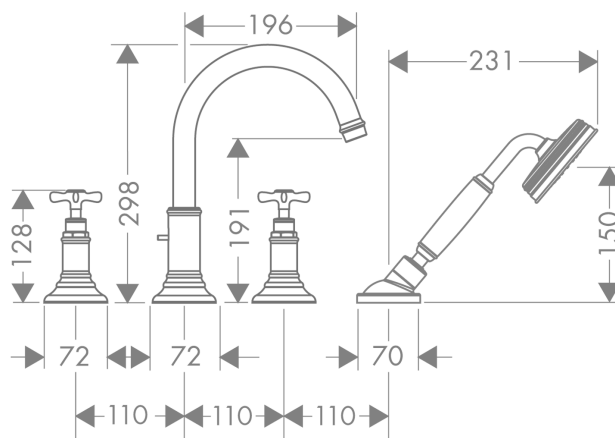

AXOR Montreux

Смеситель для ванны, на 4 отверстия, монтаж на плитку, с крестообразными рукоятками

Поверхности : **шлиф. хром** Артикульный номер: **16544260**

Описание

Характеристики

- состоит из: смеситель для ванны на 3 отверстия, монтаж на плитку, ручной душ, шланг для душа, держатель для душа
- выступ 196 мм
- вид соединения: скрытая часть
- тип струи смесителя: обычная струя
- тип струи ручного душа: RainAir
- максимальное расстояние, на которое вытягивается ручной душ: 1,10 м
- расход воды при 3 барах: 22 л/мин
- керамический узел смешивания
- мин. рабочее давление 1 бар
- макс. рабочее давление: 10 бар
- нерегулируемое ограничение температуры
- клапан обратного тока воды
- величина соединения: DN15

Технология

Продукт

Чертеж

AXOR Montreux

Смеситель для ванны, на 4 отверстия, монтаж на плитку, с крестообразными ручьями

Поверхности : **шлиф. хром** Артикульный номер: **16544260**

График расхода воды