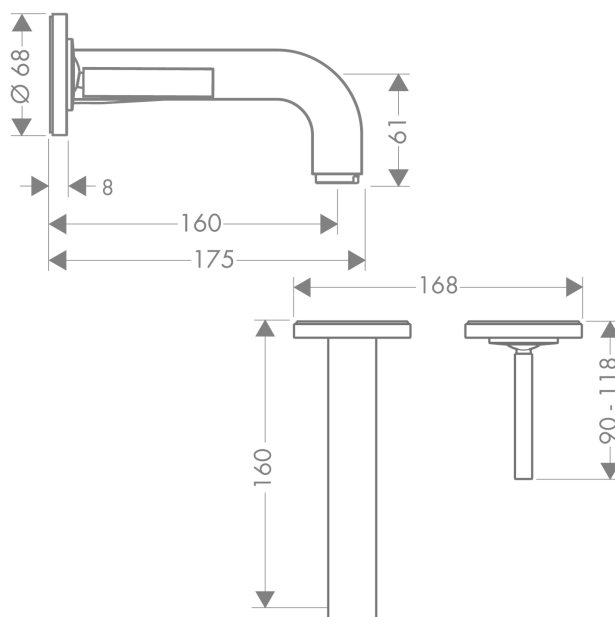

AXOR Citterio

Смеситель для раковины, однорычажный, настенный, с тонкой ручкой, с изливом 160 мм, с отдельными розетками

Поверхности : шлиф. золото Артикульный номер: 39113250

Описание

Характеристики

- состоит из: смеситель для раковины, однорычажный, скрытого монтажа, настенный, слив/перелив
- выступ 160 мм
- обычная струя
- расход воды при 3 барах: 5 л/мин
- керамический узел смешивания джойстикового типа
- подходит для проточных водонагревателей
- сливной набор без опции перекрытия стока
- величина соединения DN15
- с возможностью размещения ручки справа или слева

Технология

Продукт

Чертеж

График расхода воды