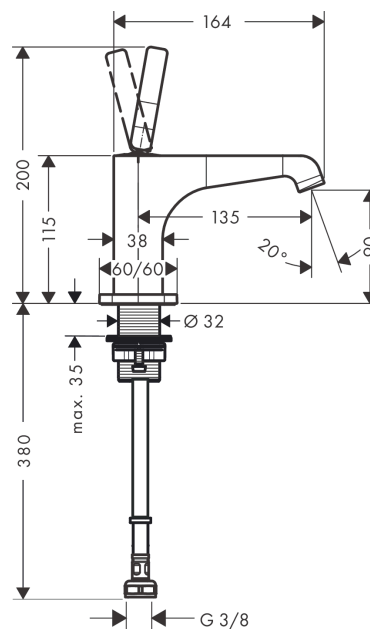

AXOR Citterio E

Кран, 90, без сливного набора

Поверхности : под сталь Артикулный номер: 36105800

Описание

Характеристики

- ComfortZone 90
- выступ 135 мм
- ламинарная струя
- расход воды при 3 барах: 5 л/мин
- керамический узел смешивания джойстикового типа
- только для холодной воды
- сливной набор без опции перекрытия стока
- вид соединения: соединительный шланг G 3/8

Технология

Награды за дизайн

Продукт

Чертеж

График расхода воды