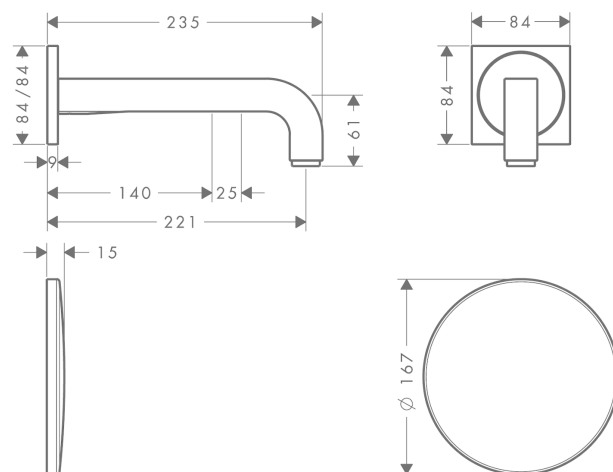

AXOR Citterio

Электронный смеситель, настенный, с изливом 221 мм

Поверхности : **хром** Артикульный номер: **39118000**

Описание

Характеристики

- выступ 221 мм
- обычная струя
- расход воды при 3 барах: 5 л/мин
- аэратор с защитой от вандализма
- температура регулируется посредством iBox
- инфракрасный электронный датчик, срабатывающий на приближение
- автоматическая адаптация инфракрасного датчика к окружающим условиям
- регулируемое оптическое расстояние для инфракрасного сенсора (5 положений)
- подключение к сети 230 В
- ручное прекращение подачи воды для чистки раковины
- для оптимального функционирования обратите внимание на то, чтобы минимальное расстояние с середины излива до заднего края раковины составляло 140 мм
- грязеулавливающие фильтры в соединительных шлангах

Технология

Награды за дизайн

Продукт

Чертеж