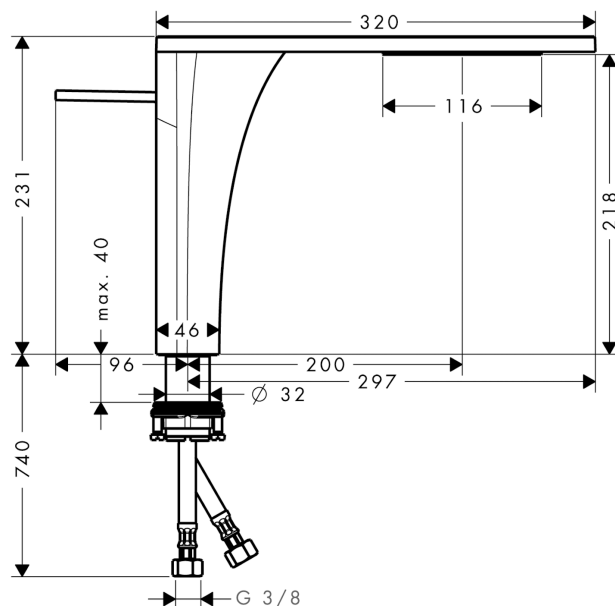

AXOR Massaud

Смеситель для раковины, однорычажный, 220, для накладной раковины, с незапираемым сливным набором

Поверхности : шлиф.никель Артикульный номер: 18020820

Описание

Характеристики

- состоит из: однорычажный смеситель для раковины, слив/перелив
- ComfortZone 220
- выступ 200 мм
- ливневая струя
- расход воды при 3 барах: 4 л/мин
- керамический узел смешивания джойстикового типа
- подходит для проточных водонагревателей
- сливной набор без опции перекрытия стока
- величина соединения DN15

Технология

Награды за дизайн

Продукт

Чертеж

График расхода воды