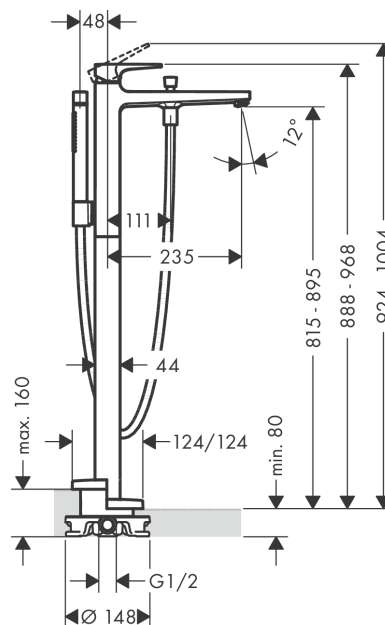

Metropol

Смеситель для ванны, однорычажный, напольный, с рычаговой ручкой

Поверхности : хром Артикулный номер: 32532000

Описание

Характеристики

- состоит из: смеситель для ванны напольный, ручной душ-«палочка», шланг для душа, держатель для душа
- выступ 235 мм
- вид соединения: скрытая часть
- тип струи смесителя: обычная струя
- тип струи ручного душа: Rain, MonoRain
- расход воды при 3 барах: 18 л/мин
- керамический узел смешивания
- мин. рабочее давление 1 бар
- макс. рабочее давление: 10 бар
- регулируемое ограничение температуры
- с переключателем вакуумного типа
- клапан обратного тока воды
- величина соединения: DN15

Технология

Продукт

Чертеж

Metropol

Смеситель для ванны, однорычажный, напольный, с рычаговой ручкой

Поверхности : **хром** Артикульный номер: **32532000**

График расхода воды