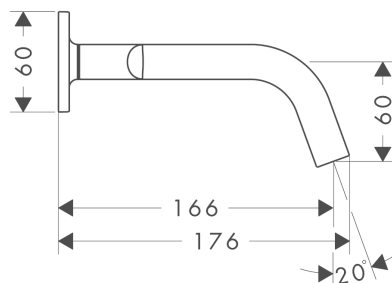

AXOR Citterio M

Смеситель для раковины на 3 отверстия, скрытого монтажа, с изливом 166 мм, с рычаговыми рукоятками, с отдельными розетками

Поверхности : шлиф. медь Артикульный номер: 34313950

Описание

Характеристики

- состоит из: смеситель для раковины на 3 отверстия, настенный, для скрытого монтажа, слив/перелив
- выступ 166 мм
- обычная струя
- расход воды при 3 барах: 5 л/мин
- с керамическими вентилями для горячей/холодной воды 90°
- подходит для проточных водонагревателей
- сливной набор без опции перекрытия стока
- величина соединения DN15

Технология

Продукт

Чертеж

График расхода воды