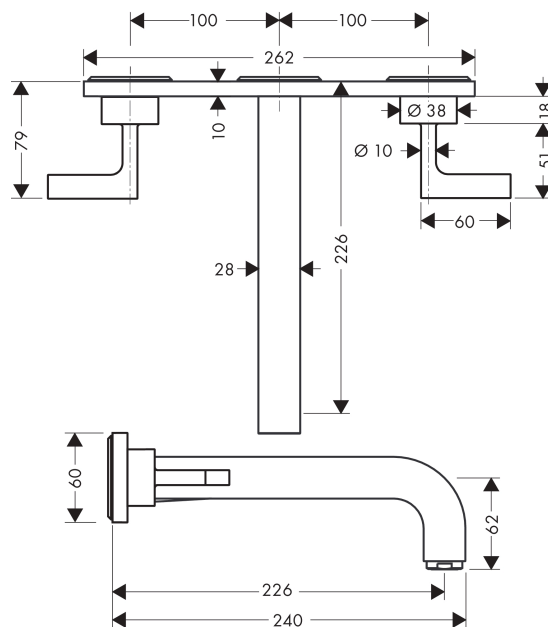

AXOR Citterio

Скрытая часть смесителя для раковины, на 3 отверстия, скрытого монтажа, с изливом 226 мм, с рычаговыми ручками, с панелью

Поверхности : шлиф. красное золото Артикульный номер: 39148310

Описание

Характеристики

- состоит из: смеситель для раковины на 3 отверстия, настенный, для скрытого монтажа, слив/перелив
- выступ 226 мм
- обычная струя
- расход воды при 3 барах: 5 л/мин
- с керамическими вентилями для горячей/холодной воды 90°
- подходит для проточных водонагревателей
- сливной набор без опции перекрытия стока
- величина соединения DN15

Технология

Продукт

Чертеж

График расхода воды