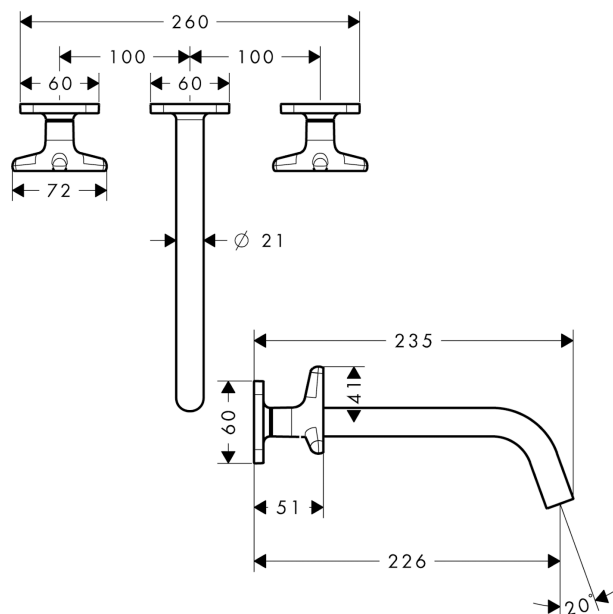

AXOR Citterio M

Скрытая часть смесителя для раковины, на 3 отверстия, скрытого монтажа, с изливом 226 мм, с ручьями в форме звезды, с отдельными розетками

Поверхности : шлиф. бронза Артикулный номер: 34217140

Описание

Характеристики

- состоит из: смеситель для раковины на 3 отверстия, настенный, для скрытого монтажа, слив/перелив
- выступ 226 мм
- обычная струя
- расход воды при 3 барах: 5 л/мин
- керамический узел смешивания
- подходит для проточных водонагревателей
- сливной набор без опции перекрытия стока
- величина соединения DN15

Технология

Продукт

Чертеж

График расхода воды