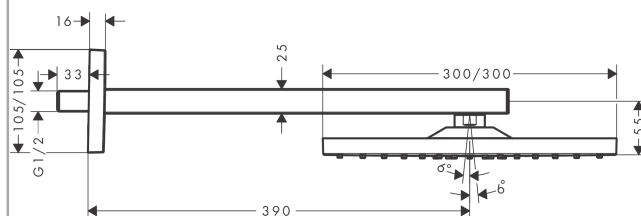

Raindance E

Верхний душ 300 1jet с держателем

Поверхности : полир. золото Артикулный номер: 26238990

Описание

Характеристики

- размер душевого диска: 300 x 300 мм
- длина держателя для душа: 390 мм
- шарнирное соединение: регулируемый угол верхнего душа
- тип струи: RainAir
- расход воды для струи RainAir (при 3 бар): 17 л/мин
- материал душевого диска: металл
- съемный душевой диск для очистки
- монтаж: стена
- соединительная резьба G 1/2

Технология

Продукт

Чертеж

График расхода воды

Расход измерен практически с помощью соответствующей арматуры (термостат/смеситель/скрытый клапан).