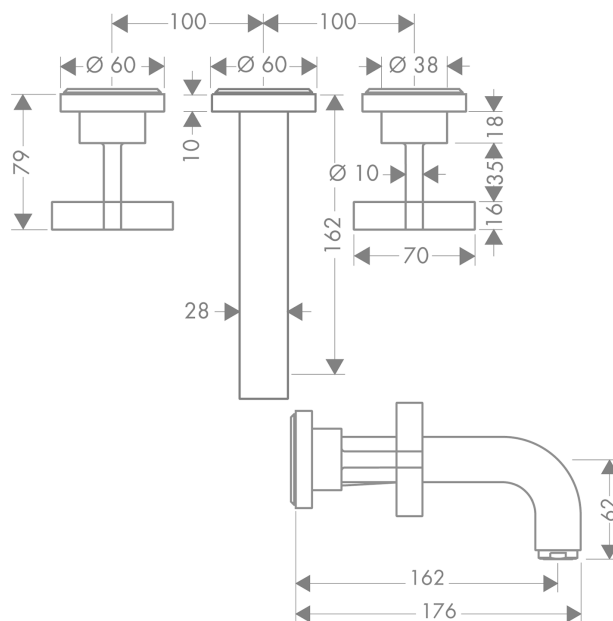

AXOR Citterio

Скрытая часть смесителя для раковины, на 3 отверстия, скрытого монтажа, с изливом 162 мм, с крестообразными рукоятками, с отдельными розетками

Поверхности : шлиф. никель Артикульный номер: 39313820

Описание

Характеристики

- состоит из: смеситель для раковины на 3 отверстия, настенный, для скрытого монтажа, слив/перелив
- выступ 162 мм
- обычная струя
- расход воды при 3 барах: 5 л/мин
- керамический узел смешивания
- подходит для проточных водонагревателей
- сливной набор без опции перекрытия стока
- величина соединения DN15

Технология

Продукт

Чертеж

График расхода воды