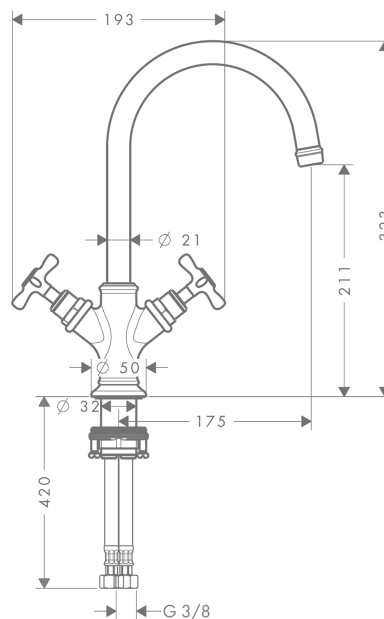

AXOR Montreux

Смеситель для раковины, с двумя ручками, 210, с крестообразными ручками, с незапираемым сливным набором

Поверхности : полир. красное золото Артикул номер: 16506300

Описание

Характеристики

- состоит из: Смеситель для раковины, с 2 ручками, слив/перелив
- ComfortZone 210
- выступ 175 мм
- угол поворота излива: 120°
- обычная струя
- расход воды при 3 барах: 5 л/мин
- керамический узел смешивания
- подходит для проточных водонагревателей
- сливной набор без опции перекрытия стока
- величина соединения DN15

Технология

Продукт

Чертеж

График расхода воды