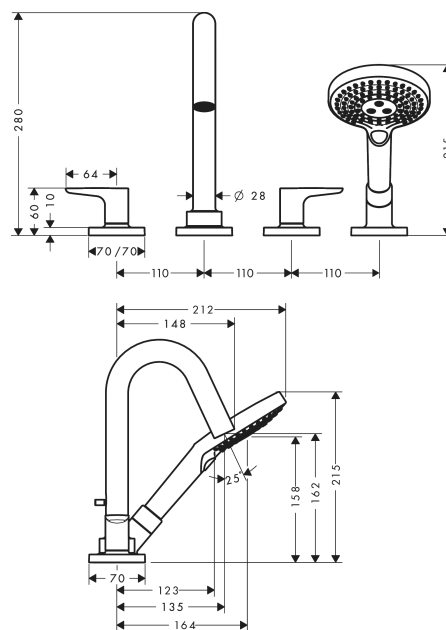

AXOR Citterio M

Смеситель на край ванны, на 4 отверстия, с рычаговыми ручками, с отдельными розетками

Поверхности : полированное золото Артикульный номер: **34444990**

Описание

Характеристики

- состоит из: Смеситель на край ванны, на 4 отверстия, ручной душ, шланг для душа, держатель для душа
- выступ 135 мм
- вид соединения: скрытая часть
- тип струи смесителя: обычная струя
- тип струи ручного душа: Rain, RainAir, Whirl
- максимальное расстояние, на которое вытягивается ручной душ: 1,10 м
- с керамическими вентилями для горячей/холодной воды 90°
- мин. рабочее давление 1 бар
- макс. рабочее давление: 10 бар
- нерегулируемое ограничение температуры
- с переключателем вакуумного типа
- клапан обратного тока воды
- величина соединения: DN15

Технология

Продукт

Чертеж

AXOR Citterio M

Смеситель на край ванны, на 4 отверстия, с рычаговыми ручьятками, с отдельными розетками

Поверхности : полированное золото Артикульный номер: 34444990

График расхода воды