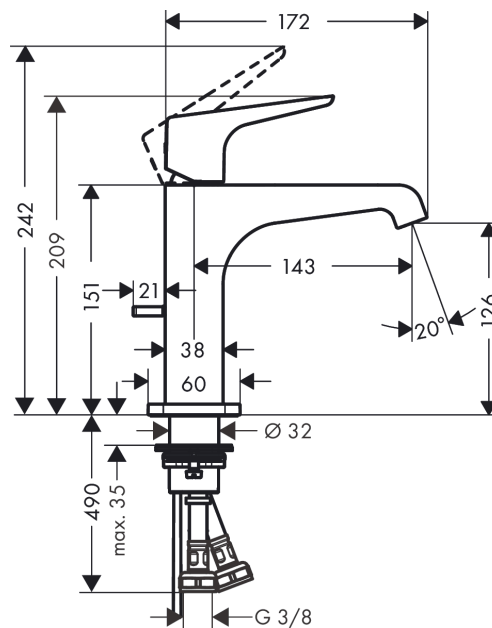

AXOR Citterio E

Смеситель для раковины, однорычажный, 130, с рычаговой ручкой, со сливным гарнитуром

Поверхности : шлиф. бронза Артикулный номер: 36110140

Описание

Характеристики

- состоит из: однорычажный смеситель для раковины, слив/перелив
- ComfortZone 130
- выступ 143 мм
- ламинарная струя
- расход воды при 3 барах: 5 л/мин
- керамический узел смешивания
- регулируемое ограничение температуры
- подходит для проточных водонагревателей
- донный клапан, 1¼"
- величина соединения DN15

Технология

Награды за дизайн

reddot award 2015
winner

reddot award 2016
winner

Продукт

Чертеж

График расхода воды